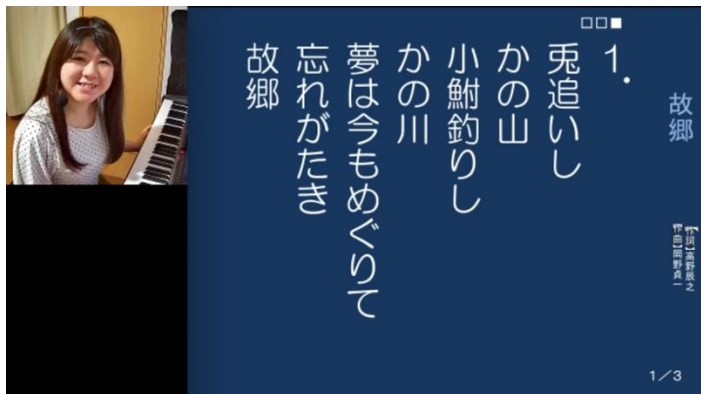

歌声喫茶の名曲を一緒に歌おう！

一緒に歌えるライブ配信、はじめました！

歌声喫茶で歌われた名曲、昭和から愛されてきた歌を弾き歌いします。大きく歌詞も出ます。ぜひ一緒に歌いましょう！歌いやすい高さで速さで、電子ピアノで生伴奏しますよ。

また、チャット欄で歌のリクエストにお応えします。童謡唱歌、歌謡曲、フォークソングなど、どうぞお気軽にお寄せくださいね。

毎週木曜日 14:00～15:00

(配信オープン 13:45)

※新型コロナウイルスが終息するまで

■ どんな歌を歌いますか？

昭和の歌謡曲から童謡唱歌、フォークソング、演歌、そして歌声喫茶で歌われたロシアの歌など、60代以上の多くの方が聞いたことがある歌を中心に歌っていきます。

夏の思い出、学生時代、上を向いて歩こう、高校三年生
みかんの花咲く丘、あざみの歌、ともしび、カチューシャ
思い出の渚、神田川、津軽海峡冬景色、など

ぜひコメント欄であなたのリクエストをお気軽にお寄せくださいね。